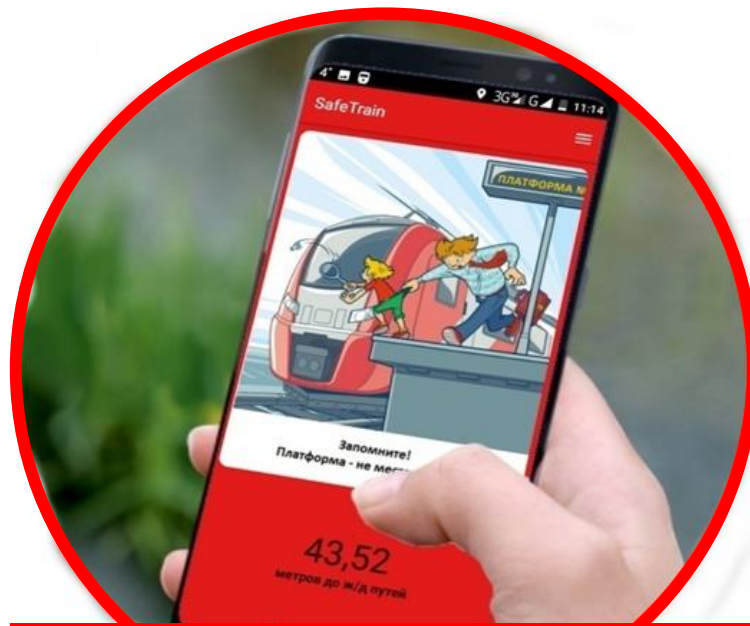

БЕЗОПАСНОСТЬ ДЕТЕЙ - ЗАБОТА РОДИТЕЛЕЙ

БЕРЕГИСЬ ПОЕЗДА- SAFETRAIN¹

Звуковое предупреждение ребенка о приближении к опасности - зоне движения поездов