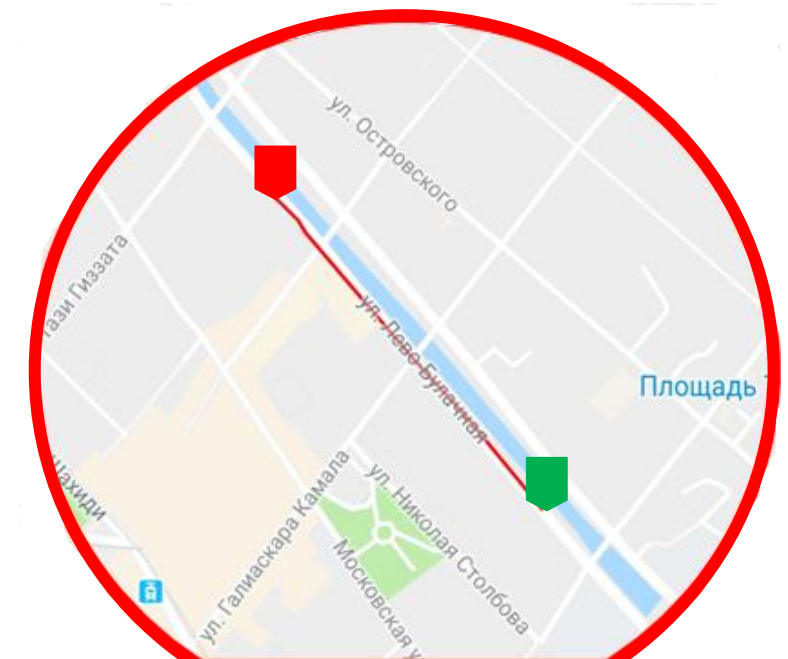

Приложение позволяет реализовать следующие основные задачи:

- оповещение пользователя о приближении к опасной зоне;
- блокирование проигрывания любого контента (музыка, видео и т.п.) при попадании в опасную зону (запустить можно только после выхода из опасной зоны);
- смс оповещения родителей, об отключении ребенком приложения, отключения геолокации, попадания в опасную зону;
- трекинг (просмотр маршрута следования ребенка) на родительском смартфоне с установленным приложением.

Будьте бдительными!

БЕЗОПАСНОСТЬ ДЕТЕЙ - ЗАБОТА РОДИТЕЛЕЙ

БЕРЕГИСЬ ПОЕЗДА- SAFETRAIN¹

Звуковое предупреждение ребенка о приближении к опасности - зоне движения поездов

WWW.SAFETRAIN.RU

СМС информирование родителей:
-попадание в опасную зону;
-отключение геолокации³;
-отключение приложения.

Заблокирует возможность прослушивания любого медиаконтента (музыка, радио, видео и т.п.)

Просмотр маршрута следования ребенка (трекинг) на родительском смартфоне с установленным

1. Приложение для смартфона на операционной системе Android. Приложение предназначено для напоминания, что железная дорога – зона повышенной опасности и не является гарантом безопасности. Перед началом использования, ознакомьтесь со следующими документами: Пользовательское соглашение, Политика конфиденциальности, Инструкция по установке и настройке.
2. Приложение бесплатно.
3. Обязательное условие для работы приложения- это корректная работа службы геолокации (GPS/ГЛОНАСС).
4. Вопросы и предложения можно направить через форму обратной связи на официальном сайте www.safetrain.ru.
5. Будьте бдительны - Берегитесь поезда!!!